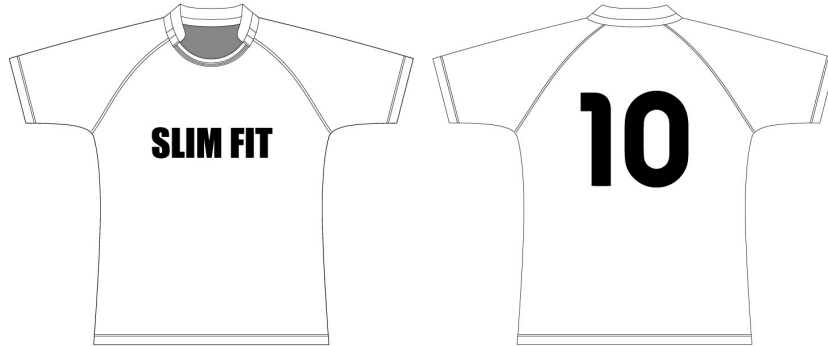

**Rugby Jersey**

**OPTIONS:**

- Slim fit
- Regular Fit

**Fabrics:**

- 240gsm Interlock
- 280gsm Spandex

	YOUTH						ADULT								
Size	6	8	10	12	14	16	S	M	L	XL	2XL	3XL	4XL	5XL	6XL
½ Chest	36	38	40	42	44	46	48	50	52	54	56	58	60	62	64
Length	60	62	64	66	68	70	72	74	76	78	80	82	84	86	88

**Regular Fit**

	YOUTH						ADULT									
Size	6	8	10	12	14	16	XS	S	M	L	XL	2XL	3XL	4XL	5XL	6XL
½ Chest	38	40	42	44	46	49	52	55	57.5	60	62.5	65	67.5	70	72.5	75
Length	52	56	60	64	68	70	72	74	76	78	80	82	84	86	88	90