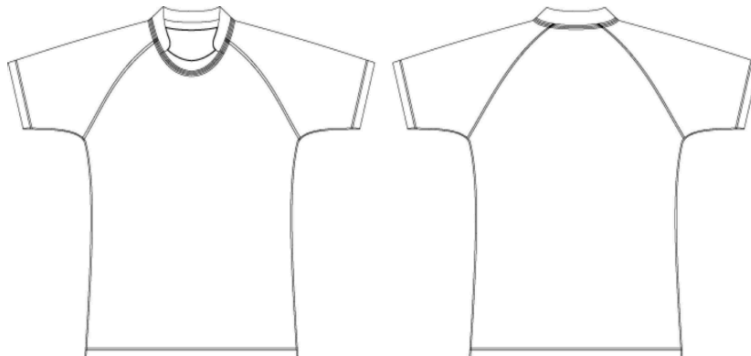

**Rugby Jersey**

**OPTIONS:**

- Slim fit
- Regular Fit

**Fabrics:**

- 240gsm Interlock
- 280gsm Spandex

	YOUTH						ADULT								
Size	6	8	10	12	14	16	S	M	L	XL	2XL	3XL	4XL	5XL	6XL
½ Chest	36	38	40	42	44	46	48	50	52	54	56	58	60	62	64
Length	60	62	64	66	68	70	72	74	76	78	80	82	84	86	88

**Regular Fit**

	YOUTH						ADULT									
Size	6	8	10	12	14	16	XS	S	M	L	XL	2XL	3XL	4XL	5XL	6XL
½ Chest	38	40	42	44	46	49	52	55	57.5	60	62.5	65	67.5	70	72.5	75
Length	52	56	60	64	68	70	72	74	76	78	80	82	84	86	88	90